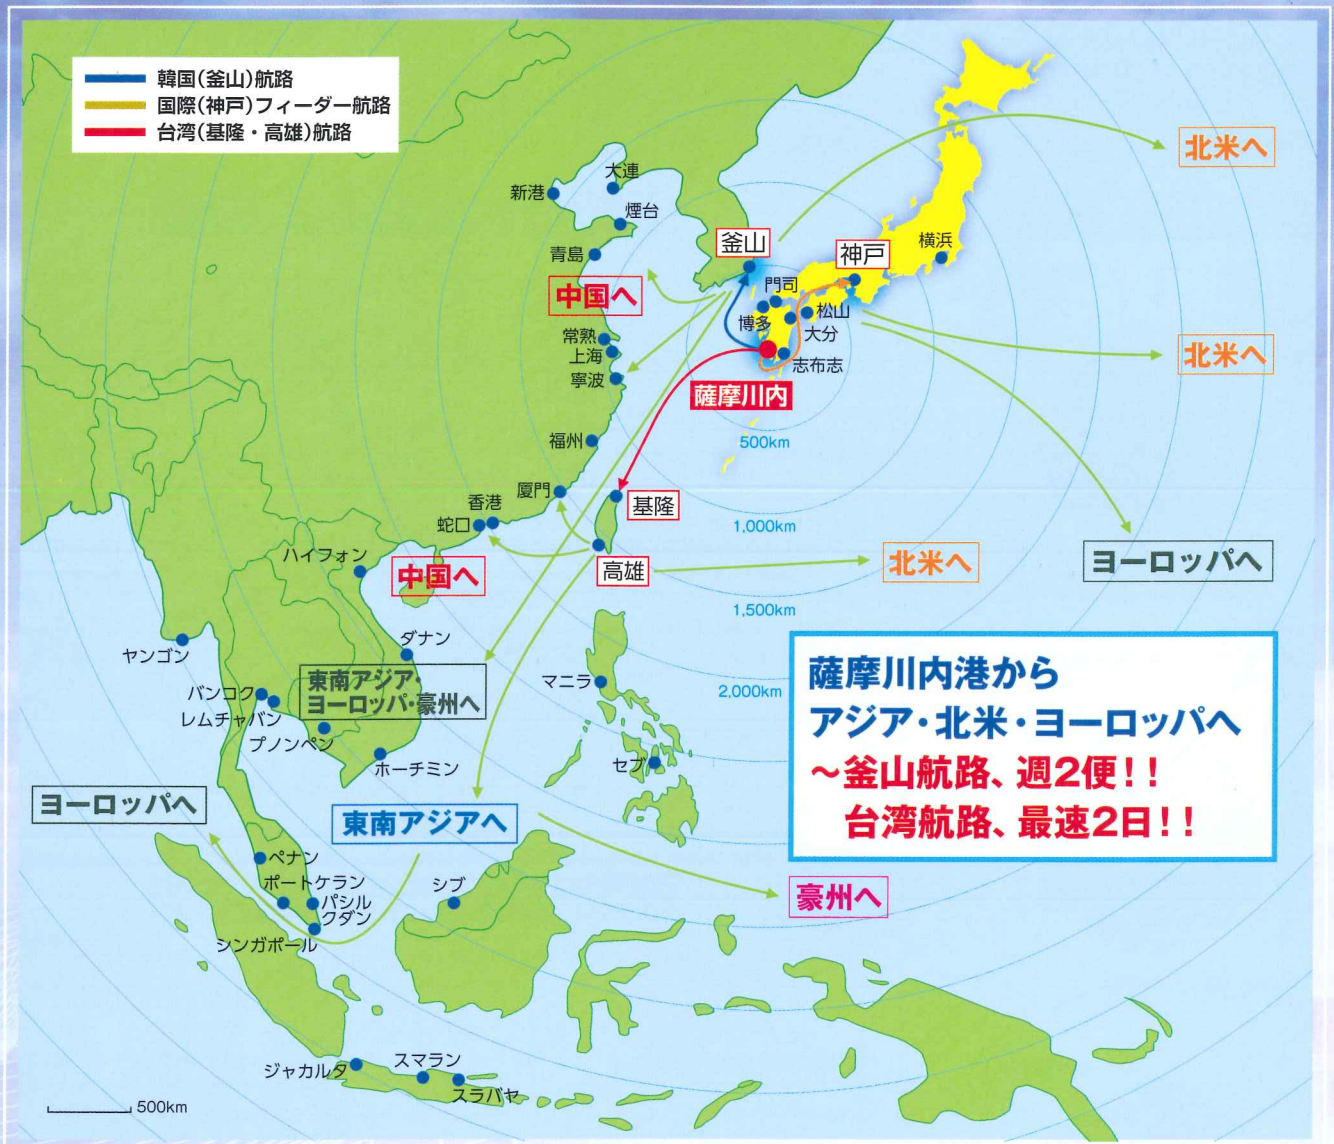

アジアに最短・最速の 薩摩川内港

【主な行き先】

《中国・台湾・東南アジア》

- 大連 ●香港 ●バンコク
- 新港 ●連雲港 ●レムチャバン
- 煙台 ●福州 ●シンガポール
- 青島 ●高雄 ●ポートケラン
- 上海 ●基隆 ●パシルクダン
- 寧波 ●ハイフォン ●ジャカルタ
- 廈門 ●ホーチミン ●スラバヤ
- 蛇口 ●マニラ ●ヤンゴン

《インド・中近東》

- ナバジャバ
- ピパバブ
- チェンナイ
- カラチ
- ジュベル・アリ

《豪州・欧州・北米》

- シドニー
- メルボルン
- ブリスベン
- ロッテルダム
- ハンブルク
- サザンプトン
- ロサンゼルス

ほか