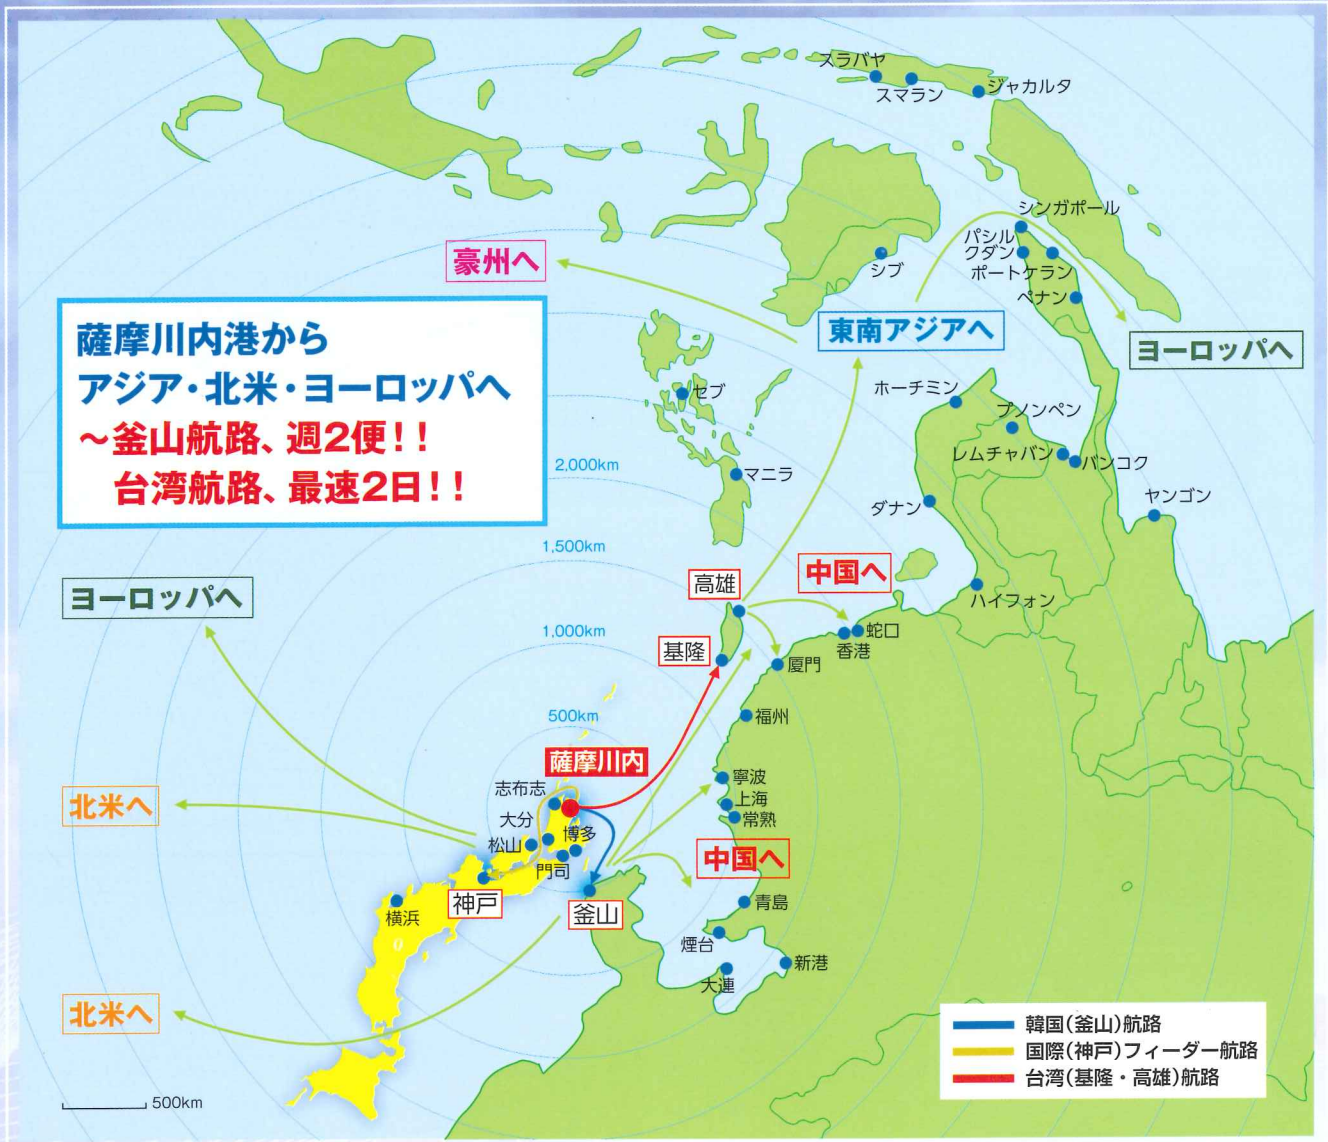

アジアに最短・最速の 薩摩川内港

【主な行き先】

《中国・台湾・東南アジア》

- 大連 ●香港 ●バンコク
- 新港 ●連雲港 ●レムチャバン
- 煙台 ●福州 ●シンガポール
- 青島 ●高雄 ●ポートケラン
- 上海 ●基隆 ●パシルクダン
- 寧波 ●ハイフォン ●ジャカルタ
- 厦門 ●ホーチミン ●スラバヤ
- 蛇口 ●マニラ ●ヤンゴン

《インド・中近東》

- ナバジャバ
- ピパバブ
- チェンナイ
- カラチ
- ジュベル・アリ

《豪州・欧州・北米》

- シドニー
- メルボルン
- ブリスベン
- ロッテルダム
- ハンブルク
- サザンプトン
- ロサンゼルス

ほか