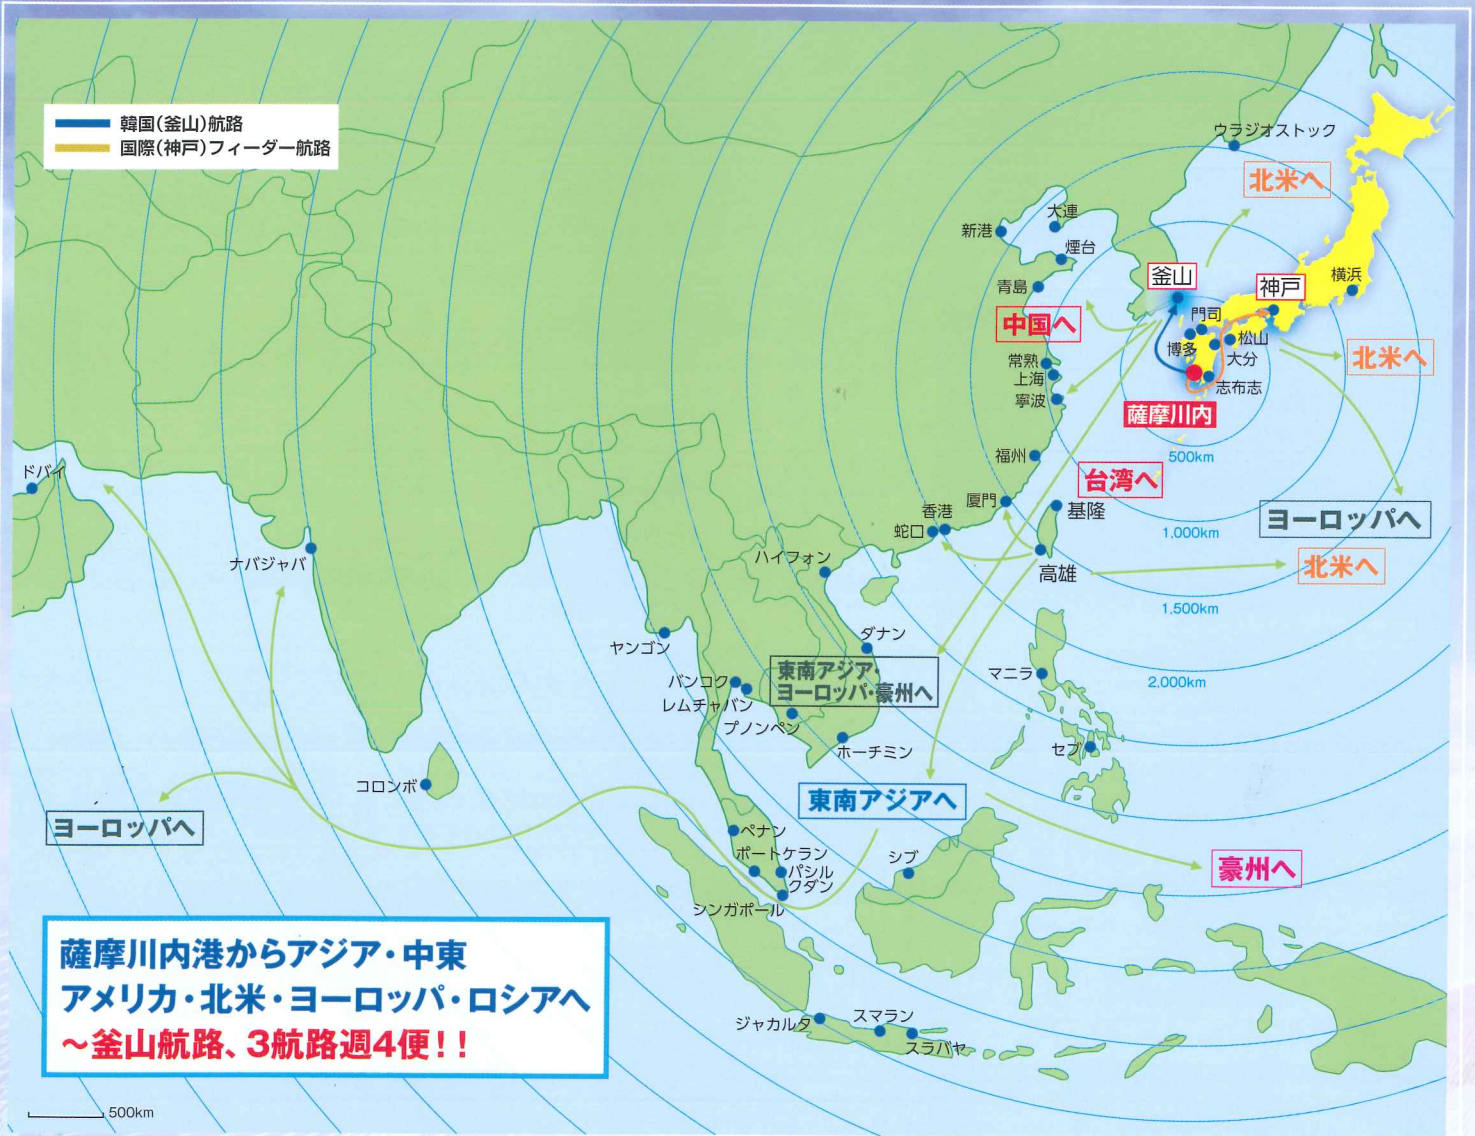

# アジアに最短・最速の 薩摩川内港

## 【主な行き先】

### 《インド・中近東・アフリカ》

- ナバジャバ
- ピパバブ
- チェンナイ
- カラチ
- ジュベル・アリ
- モンサバ

### 《豪州・欧州・ロシア・北米》

- シドニー
- メルボルン
- ブリスベン
- ロッテルダム
- ハンブルク
- サザンプトン
- ロサンゼルス
- ウラジオストック

ほか