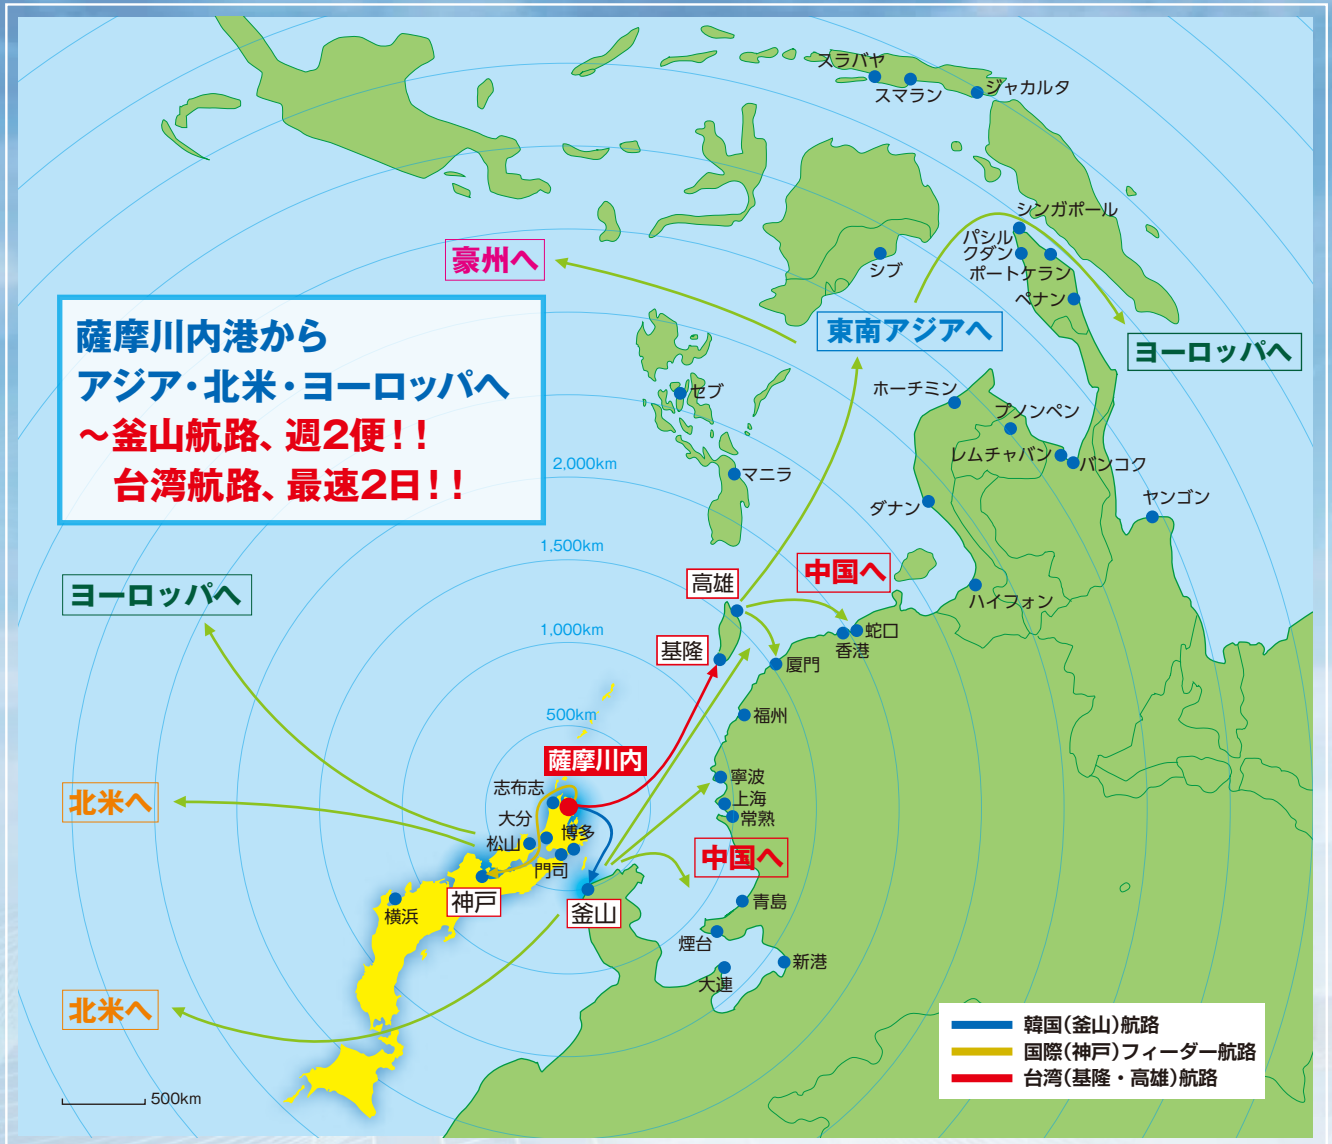

アジアに最短・最速の 薩摩川内港

【主な行き先】

《中国・台湾・東南アジア》

- 大連 ●香港 ●バンコク
- 新港 ●連雲港 ●レムチャバン
- 煙台 ●福州 ●シンガポール
- 青島 ●高雄 ●ポートケラン
- 上海 ●基隆 ●パシルクダン
- 寧波 ●ハイフォン ●ジャカルタ
- 廈門 ●ホーチミン ●スラバヤ
- 蛇口 ●マニラ ●ヤンゴン

《インド・中近東》

- ナバジャバ
- ピパバブ
- チェンナイ
- カラチ
- ジュベル・アリ

《豪州・欧州・北米》

- シドニー
- メルボルン
- ブリスベン
- ロッテルダム
- ハンブルク
- サザンプトン
- ロサンゼルス

ほか