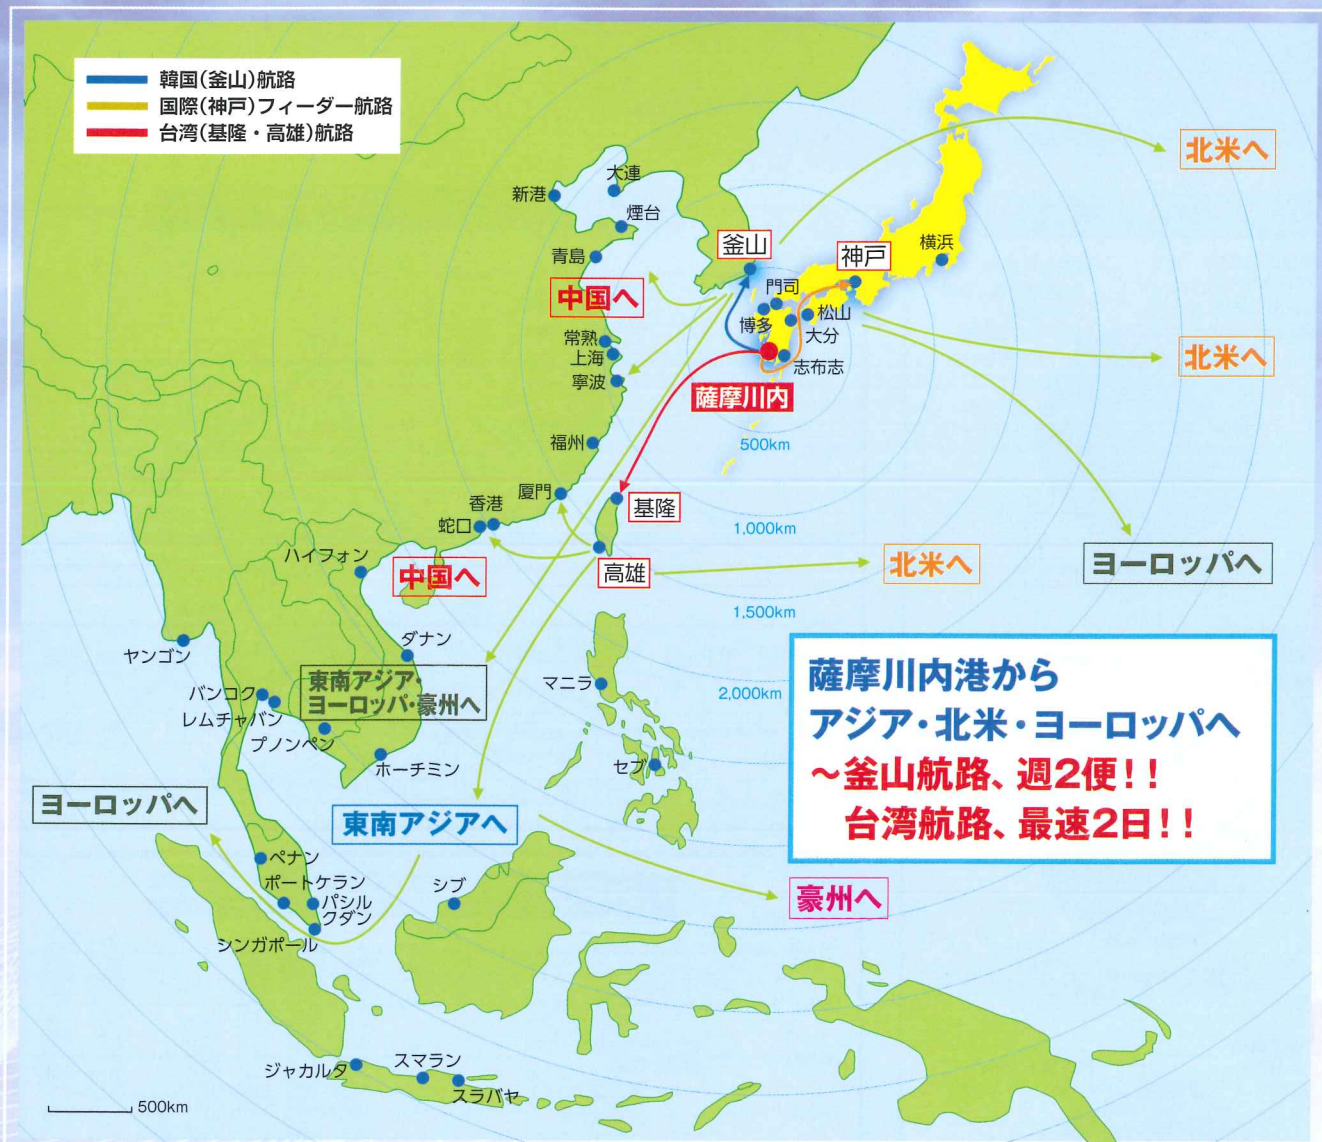

# アジアに最短・最速の 薩摩川内港

## 【主な行き先】

### 《中国・台湾・東南アジア》

- 大連
- 新港
- 煙台
- 青島
- 上海
- 寧波
- 厦門
- 蛇口
- 香港
- 連雲港
- 福州
- 高雄
- 基隆
- ハイフオン
- ホーチミン
- マニラ
- バンコク
- レムチャバン
- シンガポール
- ポートケラン
- パシルクダン
- ジャカルタ
- スラバヤ
- ヤンゴン

### 《豪州・欧州・北米》

- シドニー
- メルボルン
- ブリスベン
- ロッテルダム
- ハンブルク
- サザンプトン
- ロサンゼルス

ほか